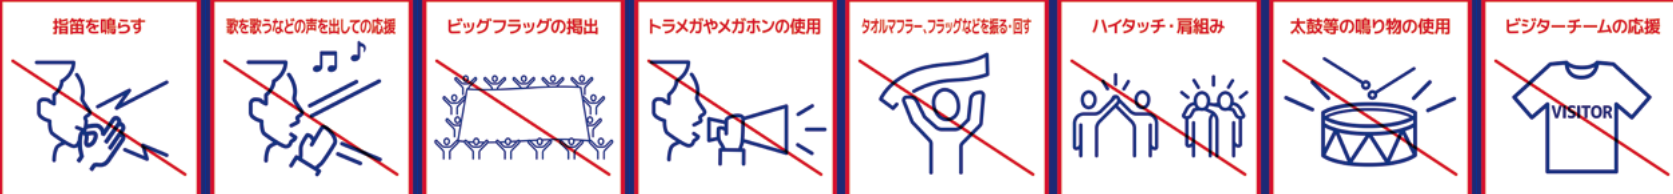

安全なスタジアム作りのため、みなさまのご協力をお願いします。 ※拍手、手拍子は容認されます。