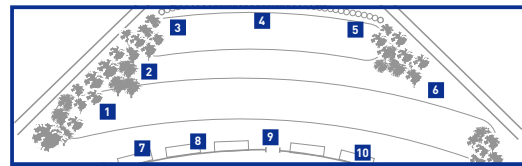

STADIUM MAP & INFORMATION

青赤パーク(おにぎり丸広場) フードコート(17:30~19:00)

- 1 イタリア食堂くっけ亭 選べる三種盛りレギュラーサイズ 1,000円
- 2 BULLDOG CAFE 十勝豚丼 700円
- 3 Lamb'z 生ラム肉のジンギスカン 甘たれ 1,000円
- 4 サムライステーキ カムライハミステーキ丼(ワサビレイベーソース) 1,000円
- 5 肉山 肉山の肉丼当 1,000円 ※数量限定販売
- 6 ログなカレーYASSがー YASSカレー 1,000円 ※数量限定販売
- 7 APPLE JACK 生タン串 700円
- 8 MEAT MEAT MEET 手の平サイズ! 肉類大判フライドチキン 600円
- 9 ROCKET CHICKEN ランチBOX4P 1,100円
- 10 AND THE FRIET ピンチエ ラージボックス 700円