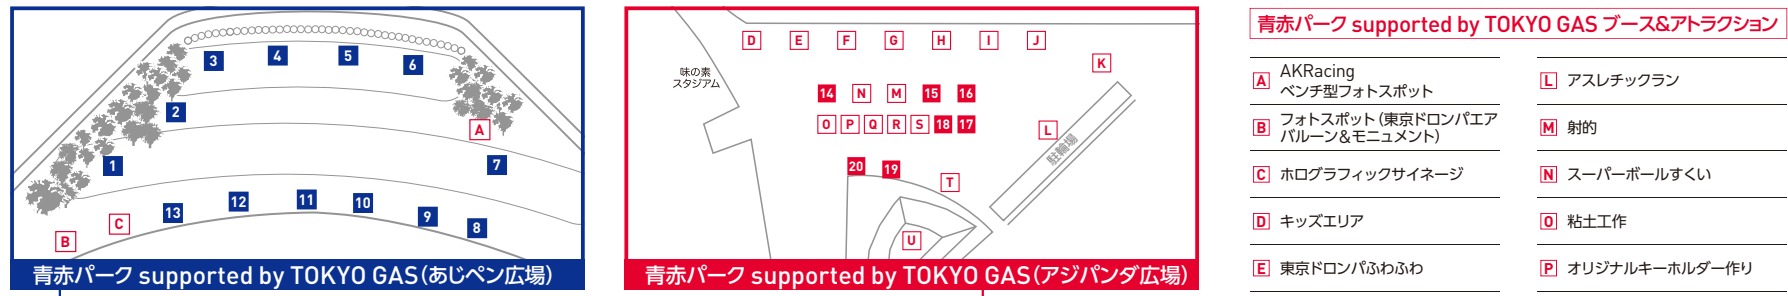

TODAY'S EVENT

Day 『大矢運送 Day』を開催!
巨大クレーン車で記念写真を撮ろう!

青赤パーク supported by TOKYO GAS内に「大矢運送」ブースが登場! 大矢運送社自慢の最新クレーン車を展示し、運転席で記念写真を撮ります。また、ブースでは抽選会を実施! くじ引きで当たった方、20名様に「大矢運送特製 ミニモデル」をプレゼントします。ぜひ「大矢運送」ブースにお立ち寄りください!