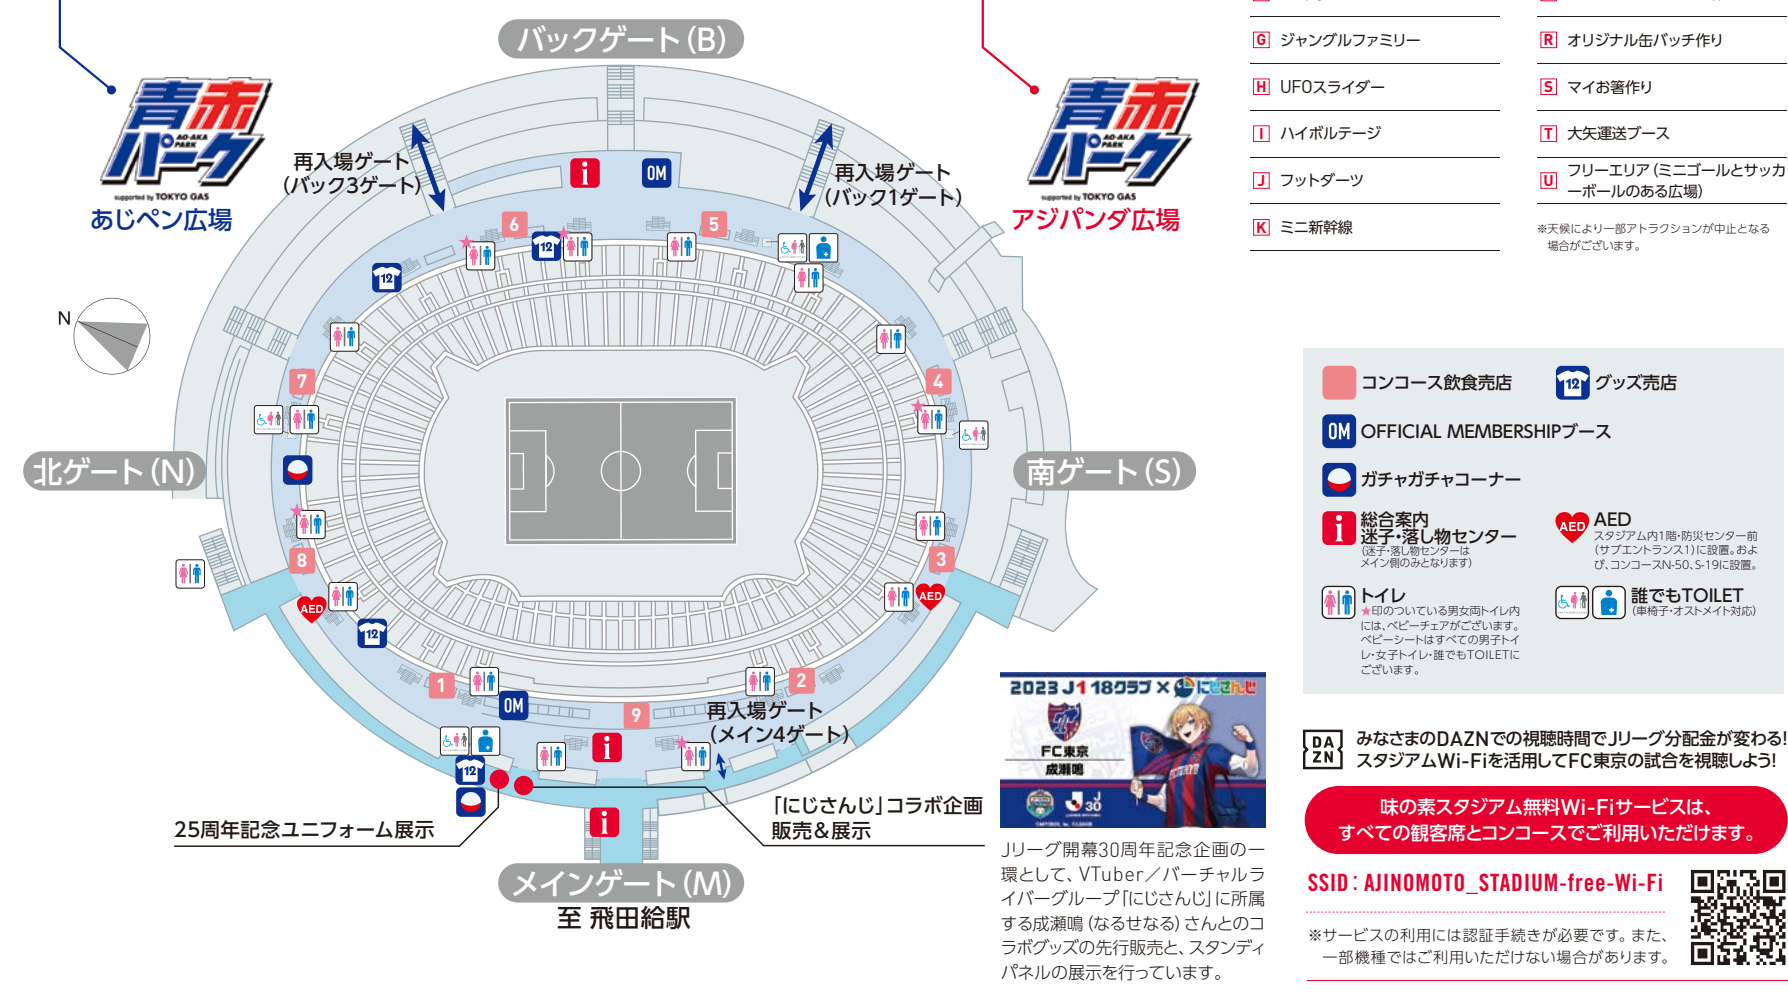

TODAY'S EVENT

Day 『大矢運送 Day』を開催!
巨大クレーン車で記念写真を撮ろう!

青赤パーク supported by TOKYO GAS内に「大矢運送」ブースが登場! 大矢運送社自慢の最新クレーン車を展示し、運転席で記念写真を撮ります。また、ブースでは抽選会を実施! くじ引きで当たった方、20名様に「大矢運送特製 ミニモデル」をプレゼントします。ぜひ「大矢運送」ブースにお立ち寄りください!

【時間】~キックオフ
【場所】青赤パーク supported by TOKYO GAS 南側広場(アジパング広場)

【協賛】株式会社大矢運送
大矢運送

25周年記念ユニフォーム展示
「にじさんじ」コラボ企画販売&展示
メインゲート(M) 至 飛田給駅

Jリーグ開幕30周年記念企画の一環として、VTuber/バーチャルライバーグループ「にじさんじ」に所属する成瀬鳴(なるせなる)さんのコラボグッズの先行販売と、スタンディパネルの展示を行っています。