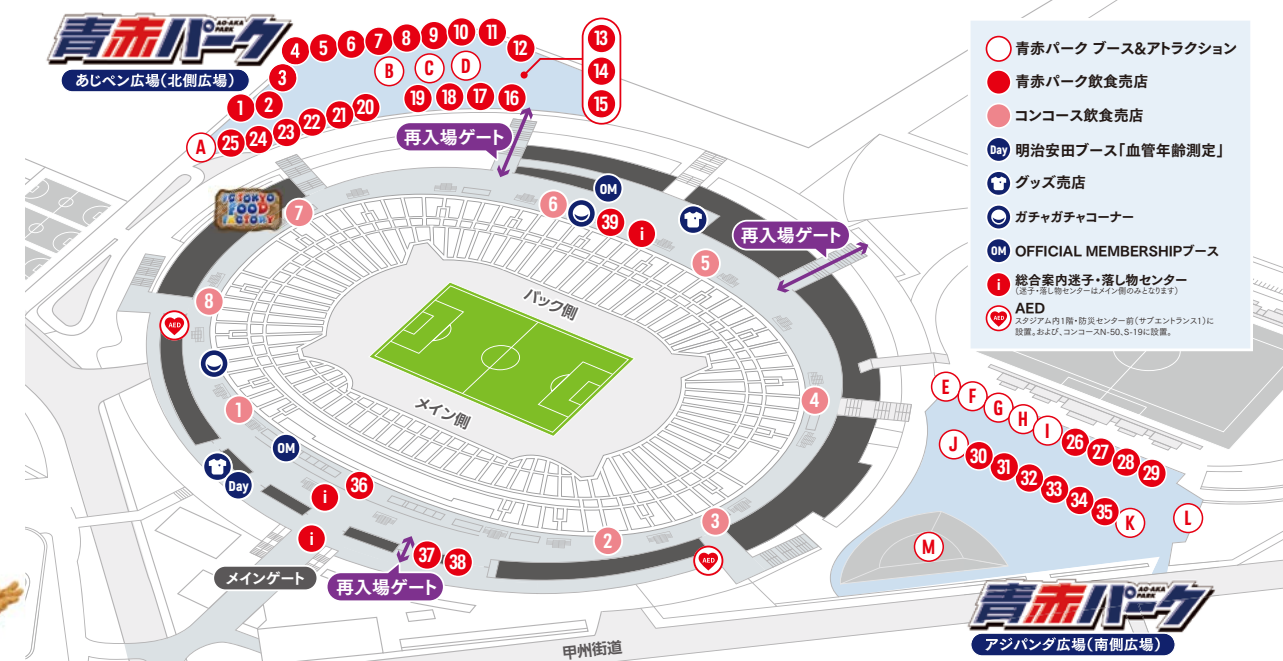

**TIME TABLE**

14:15	ゴールキーパーアアップ開始
14:25	フィールドプレイヤーアアップ開始
14:45	選手紹介 / 選手入場
15:00	キックオフ
15:45	ハーフタイム サンパチーム「G.R.E.S.仲見世 バルパロス」によるサンパショー

**東京ドロンパ 出沒情報**

- 13:50~14:10  
サンパバフォーマス参加  
青赤パーク あじべん広場(北側広場)内
- 14:45~15:00  
場内一周(ピッチレベル人工芝部分)
- ハーフタイム  
場内一周(ピッチレベル人工芝部分)

本日の試合情報  
FC東京公式WEBサイト

● 東京ドロンパエアバルーン	● エンブレムモニュメント	● サンパショー(13:50~14:10)	● FC東京スペシャルサッカー盤
● キッズエリア	● 東京ドロンパふふふ ※1回200円	● トロピカルコンボ ※1回300円	● GoGoShooting! ※1回500円
● ギャクカードブース(FC東京カード) 申込者対象抽選会ブース)	● エニタイムフィットネスブース	● 明治安田ブース「ベジチェック」	● シェラン!で献血
● フリーエリア			